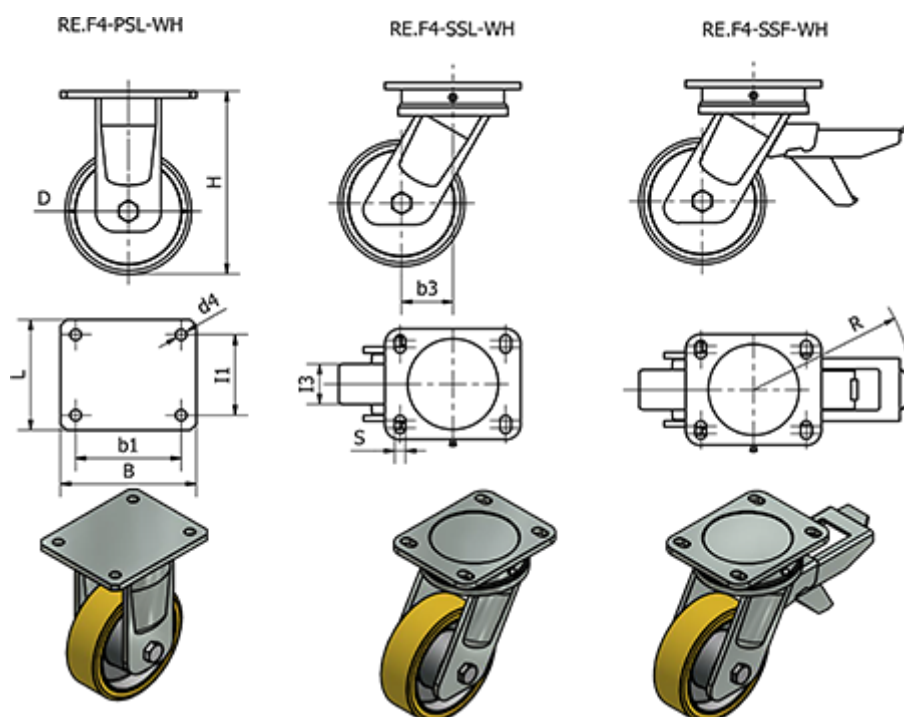

Varenummer: 2314541467  
 Beskrivelse: E+G støbejerns hjul 541467  
 RE.F4-200-PSL-WH - Fast konsol

## Mål

B	= 135	I3	= 50
b1	= 105	Kode	= 541467
b3	= 70	L	= 110
D	= 200	R	= 157
d4	= 11	Rullemodstand (N)	= 3800
Dynamisk belastning (N)	= 9000	s	= -
H	= 252	Type	= RE.F4-200-PSL-WH
I1	= 80	Vægt (g)	= 6770